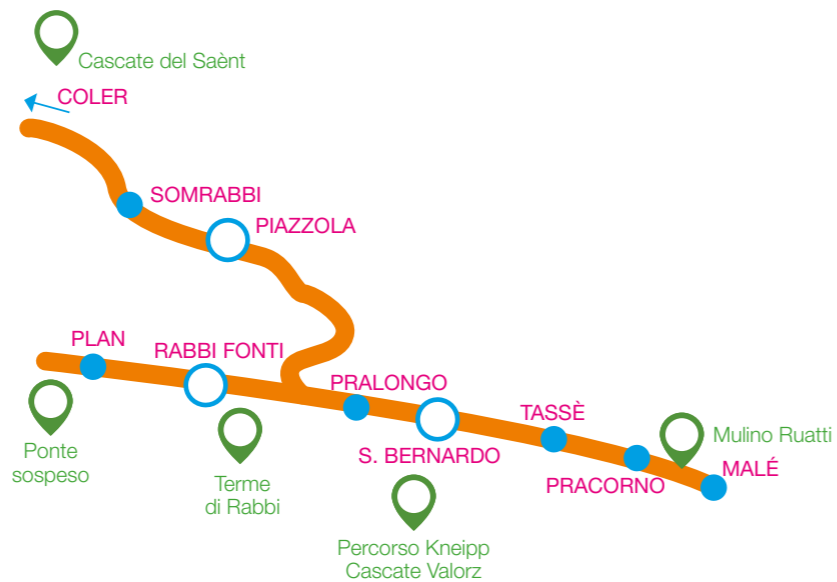

VAL DI RABBI
RABBI VACANZE

RABBI VACANZE
Fraz. San Bernardo, 38020 Rabbi -Tn-
Tel. e Fax 0463.985048
info@valdirabbi.com | www.valdirabbi.com

nitidimmagine.it

VALDI RABBI

**Valorz
Giacomo**
ARTISTA E SCULTORE

tel. 333.3713528
giacomo.valorz@gmail.com
www.giacomovalorz.it

**CAVALLARI
ROBERTO**

SCAVI - MOVIMENTO
TERRA - DEMOLIZIONI
MICROPALTI
SGOMBERO NEVE

LORENZO
Autofficina
Revisioni
Taxi

Tel. 0463-985402

*Viaggi
Cicolini*
TAXI - AUTOBUS

Tel. Fax 0463.9021119
Cell. 335.6208670

**Balconi
Danon**

FALEGNAMERIA
MAGNONI

Tel. 0463 985241